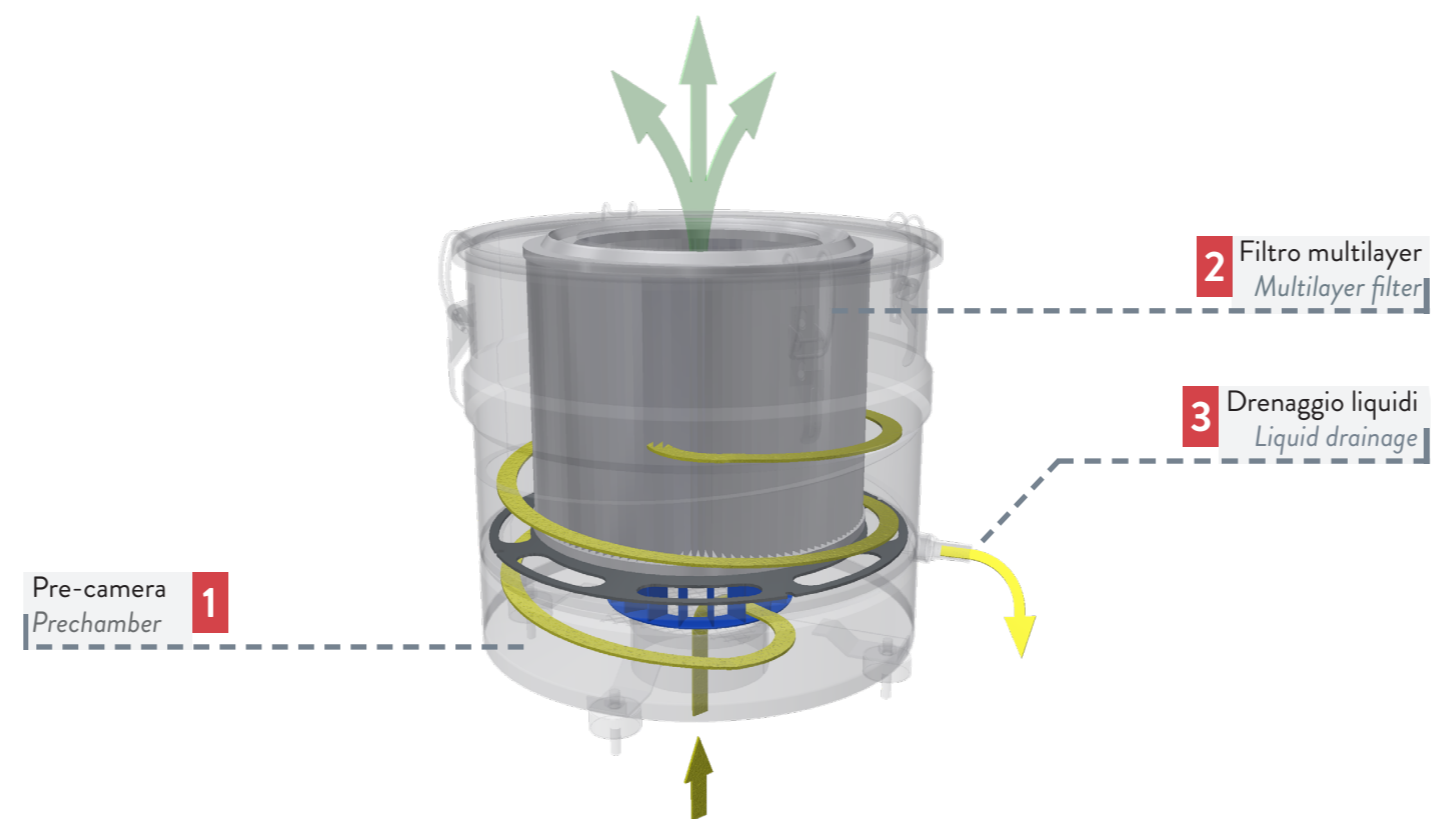

DU-PUY è molto fiera di presentare la sua nuova gamma SKY, innovativa e affidabile. La sua ambizione? Rendere il vostro ambiente di lavoro pulito, sicuro e efficiente in modo durevole.

DU-PUY's new range of mist collectors consists in a wide variety of models, with air flows ranging from 250 up to 2500 m³/h, which can filter pollutants of any type of machine tool. Thanks to high performing fans, are able to provide **high air flow with very low power consumption**.

DU-PUY is very proud to present the new SKY range. Our ambition? Make your work environment clean, safe and efficient in a lasting way.

- 1 L'aria inquinata da particelle oleose e piccoli solidi sospesi viene aspirata dalla cabina della macchina utensile e convogliata tramite la bocca di aspirazione verso i filtri, grazie alla depressione generata dalla ventola centrifuga.
- 2 L'aria viene forzata a passare dall'interno all'esterno della camera filtrante, risultando alla fine del processo completamente depurata dagli inquinanti.
- 3 Un tubo di drenaggio in continua "sovrapressione" consente efficacemente il recupero delle nebbie ricondensate.

- 1 Air polluted by oil and small solid particles is suctioned from the machine tool cabin, through the mist collector's suction inlet and towards the filters thanks to the vacuum generated by the centrifugal fan.
- 2 The air is forced to pass from the inside to the outside of the filter chamber and at the end of this process is completely purified from the pollutants.
- 3 A drainage tube which is in constant "overpressure" efficiently collects the recondensed oil mist.