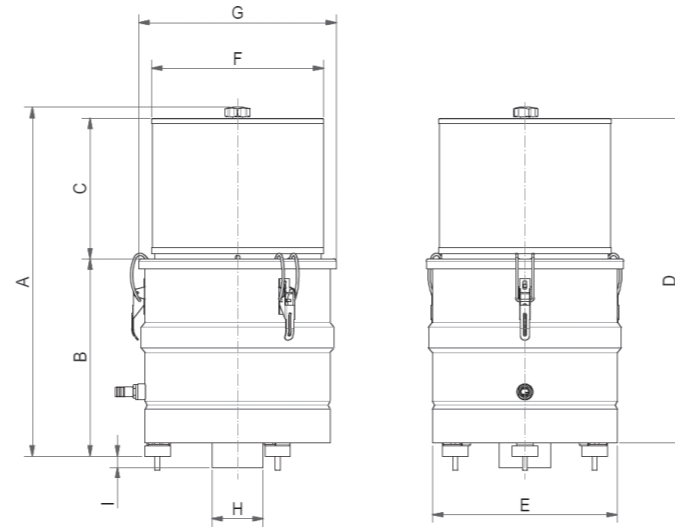

MODELLO	A	B	C	D	E	F	G	H	I
SKY250-500	680	385	274	634	Ø360	Ø335	Ø385	Ø100	22
SKY1000-1500	785	444	335	755	Ø460	Ø450	Ø485	Ø150	24
SKY2000-2500	935	548	384	908	Ø560	Ø530	Ø585	Ø200	38

Modello / Model	Portata d'aria / Flow rate	Potenza / Power	Rumori- / Noise level	Superficie filtrante / Filter surface
Sky 250	250 mc/h	0.12 kW	58db	2.300/ 20.000 cm2
Sky 500	500 mc/h	0.18 kW	62db	
Sky 1000	1000 mc/h	0.37 kW	68db	3.000/ 60.000 cm2
Sky 1500	1500 mc/h	0.55 kW	70db	
Sky 2000	2000 mc/h	0.75 kW	74	4.100/ 100.000 cm2
Sky 2500	2500 mc/h	1.1 kW	76	