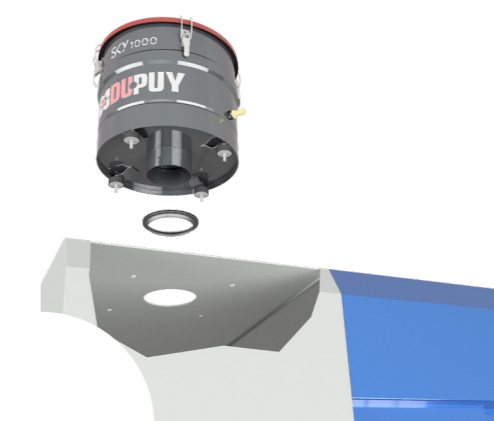

Versatilità di Filtrazione
 SKY è l'unico aspiratore presente sul mercato che, senza nessun tipo di modifica o adattatore, può alloggiare indistintamente due diversi tipi di media filtrante: un filtro Multilayer (di serie) o una cartuccia pieghettata ad alta superficie filtrante con pre-filtro coalescente.

Versatile Filtration
 SKY is the only mist collector on the market able to house two different filter medias without the need for modifications or adapting elements: standard issue Multilayer filter or a wide-surface filter cartridge including a coalescent pre-filter.

Easy and Fast Maintenance
 The internal filters can be substituted very easily and quickly simply by unhooking and removing the cover, without need for tools.

Facilità di installazione
 Grazie al suo design compatto l'aspiratore SKY può essere montato agevolmente direttamente sulla cabina della macchina utensile. L'installazione risulta semplice e non necessita di particolari accessori di collegamento alla macchina.

Easy installation
 Thanks to its compact design, SKY can easily be mounted directly on the machine tool cabin. Installation is simple and does not require any special accessories for connection to the machine.